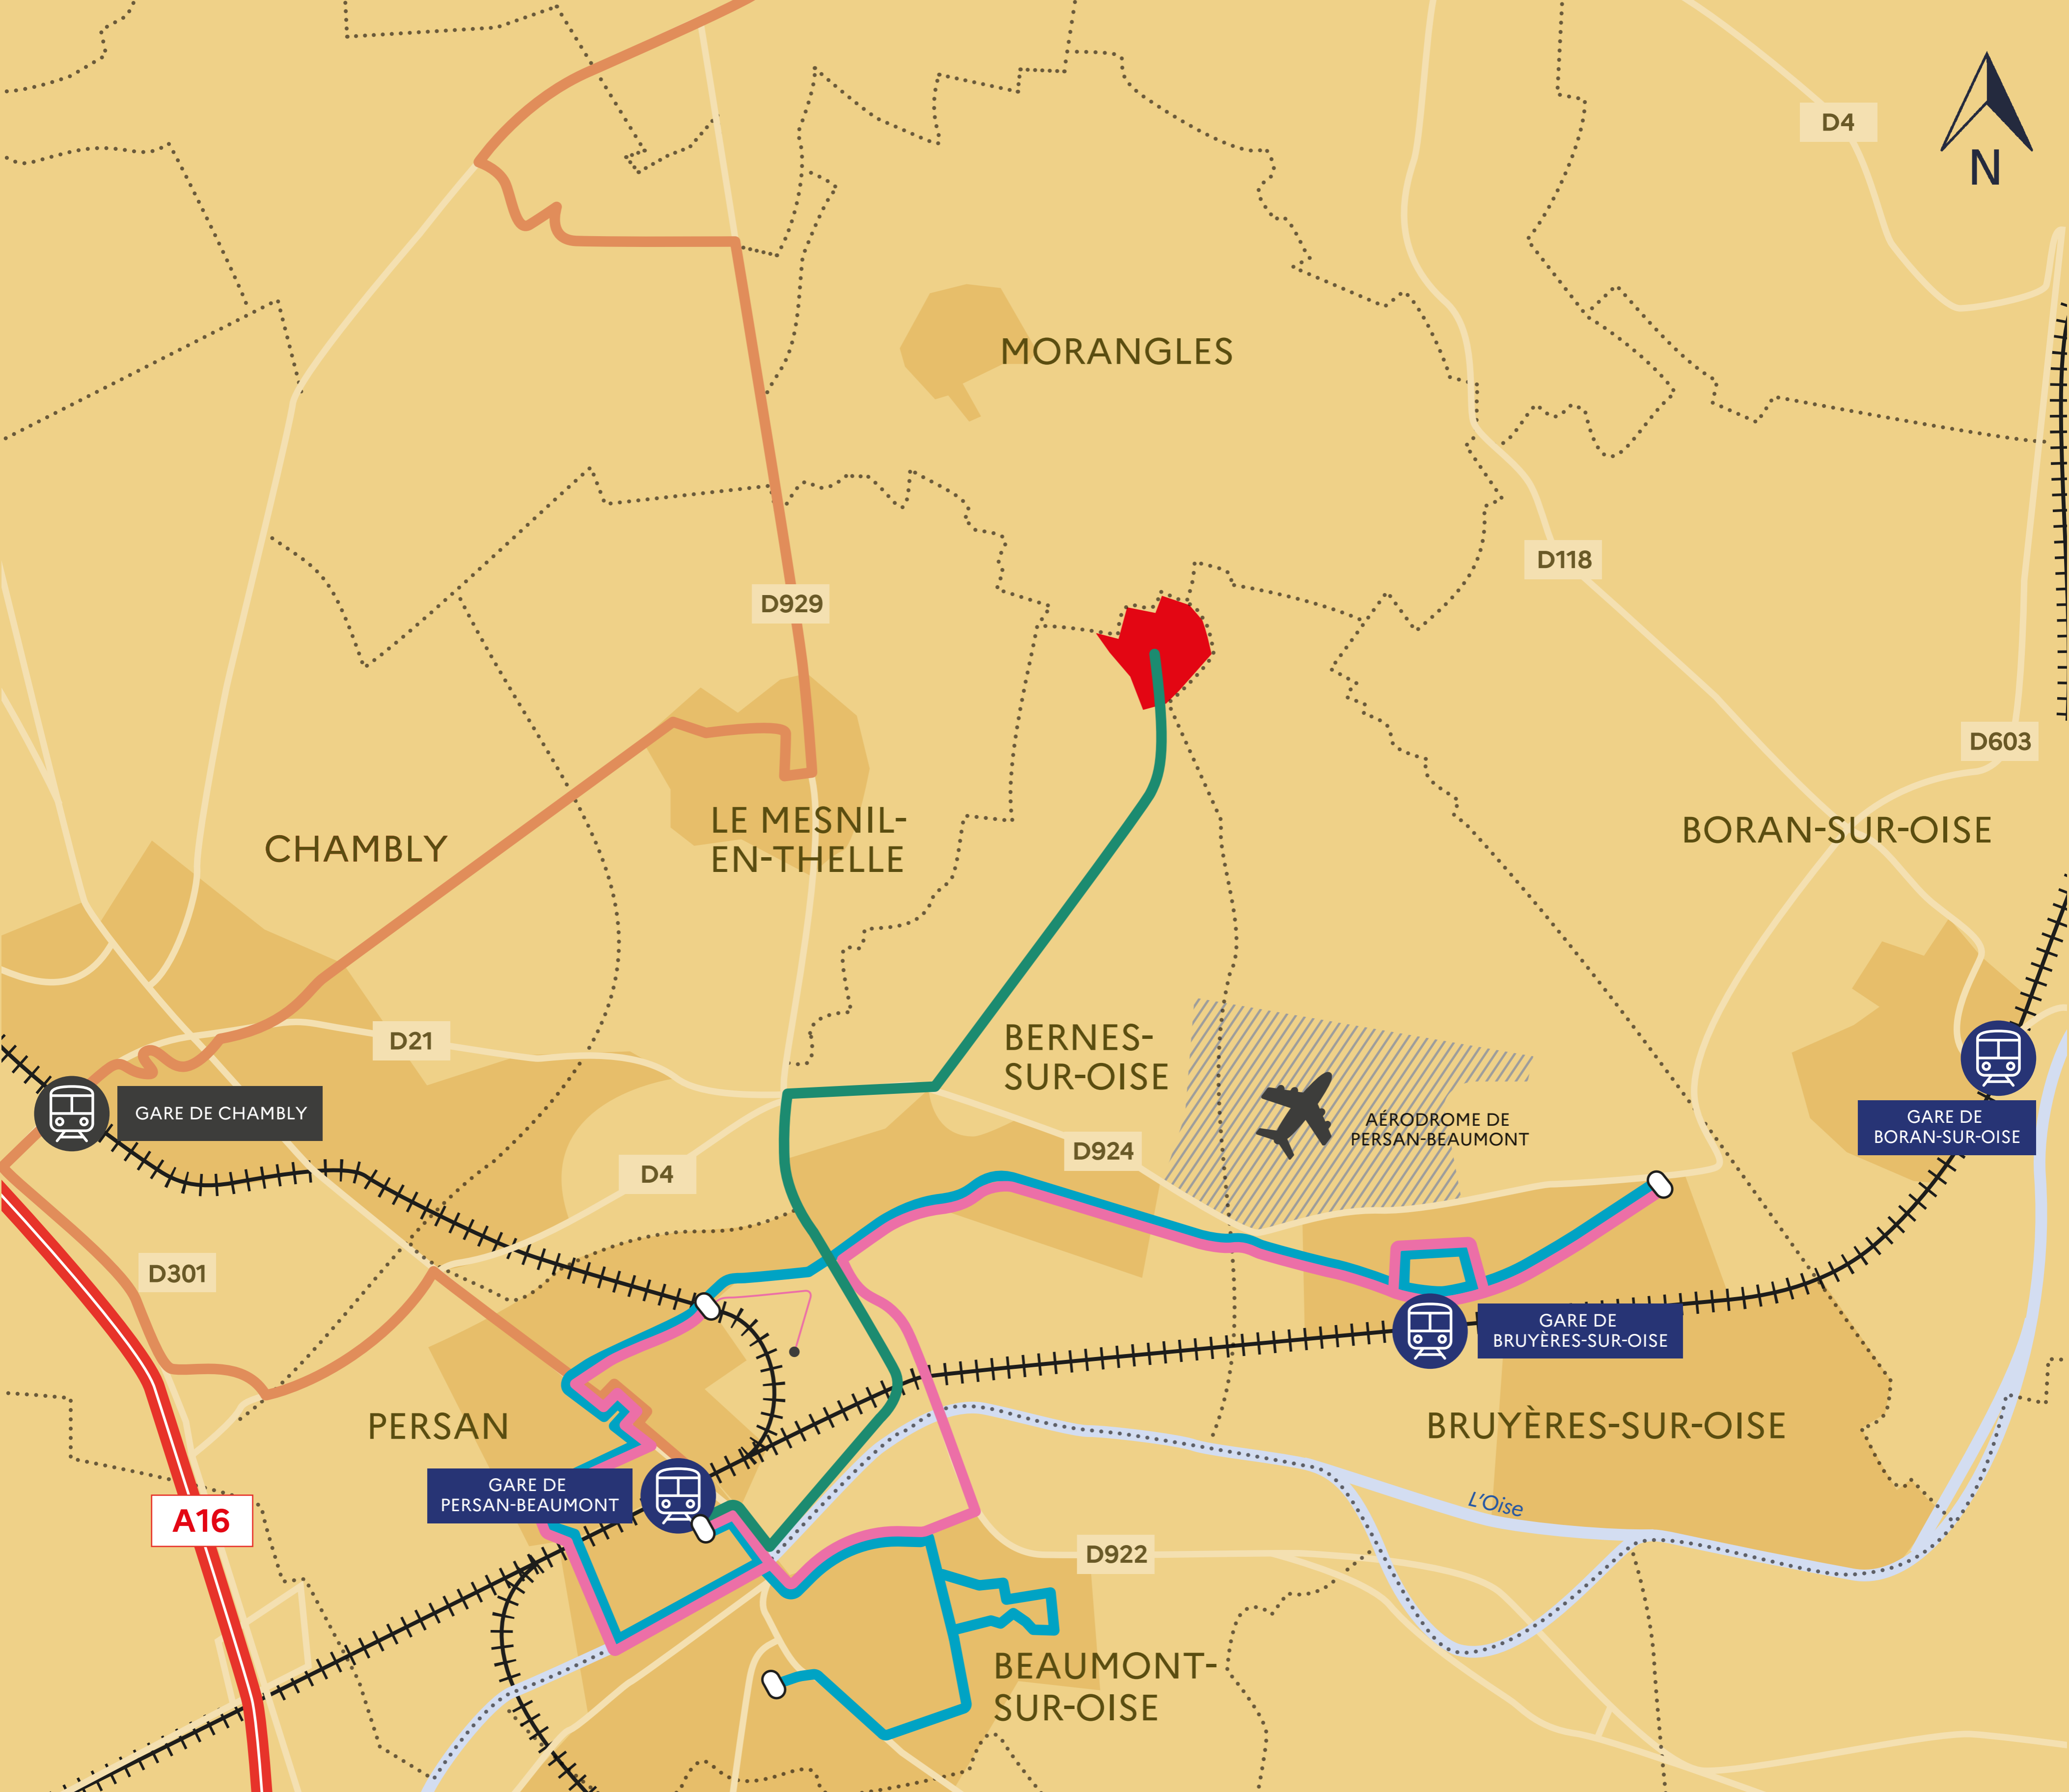

●●●● Périimètre du site d'étude

 Potentielle emprise de l'établissement pénitentiaire enceinte et hors enceinte

 Terrains dédiés au relogement des plateaux de l'AFPA

 Limite communes

 Routes

 Chemins

Site d'étude

Limites communales

Routes départementales

Autoroute

Voie férée et gares **Ligne H**

Voie férée et gare **TER**

Zones urbanisées

Aéroport

Lignes de bus

Rue de Boran - Bruyère-sur-Oise
ZAE Chemon Vert - Persan

Mairie - Beaumont-sur-Oise
Rue de Boran - Bruyère-sur-Oise

Rue de Boran - Bruyère-sur-Oise
ZAE Chemon Vert - Persan

Ligne Interurbaine Ercuis - Persan

1180 m

-  Zones urbanisées
-  Périmètre du site d'étude
-  Limite départements
-  Aéroport