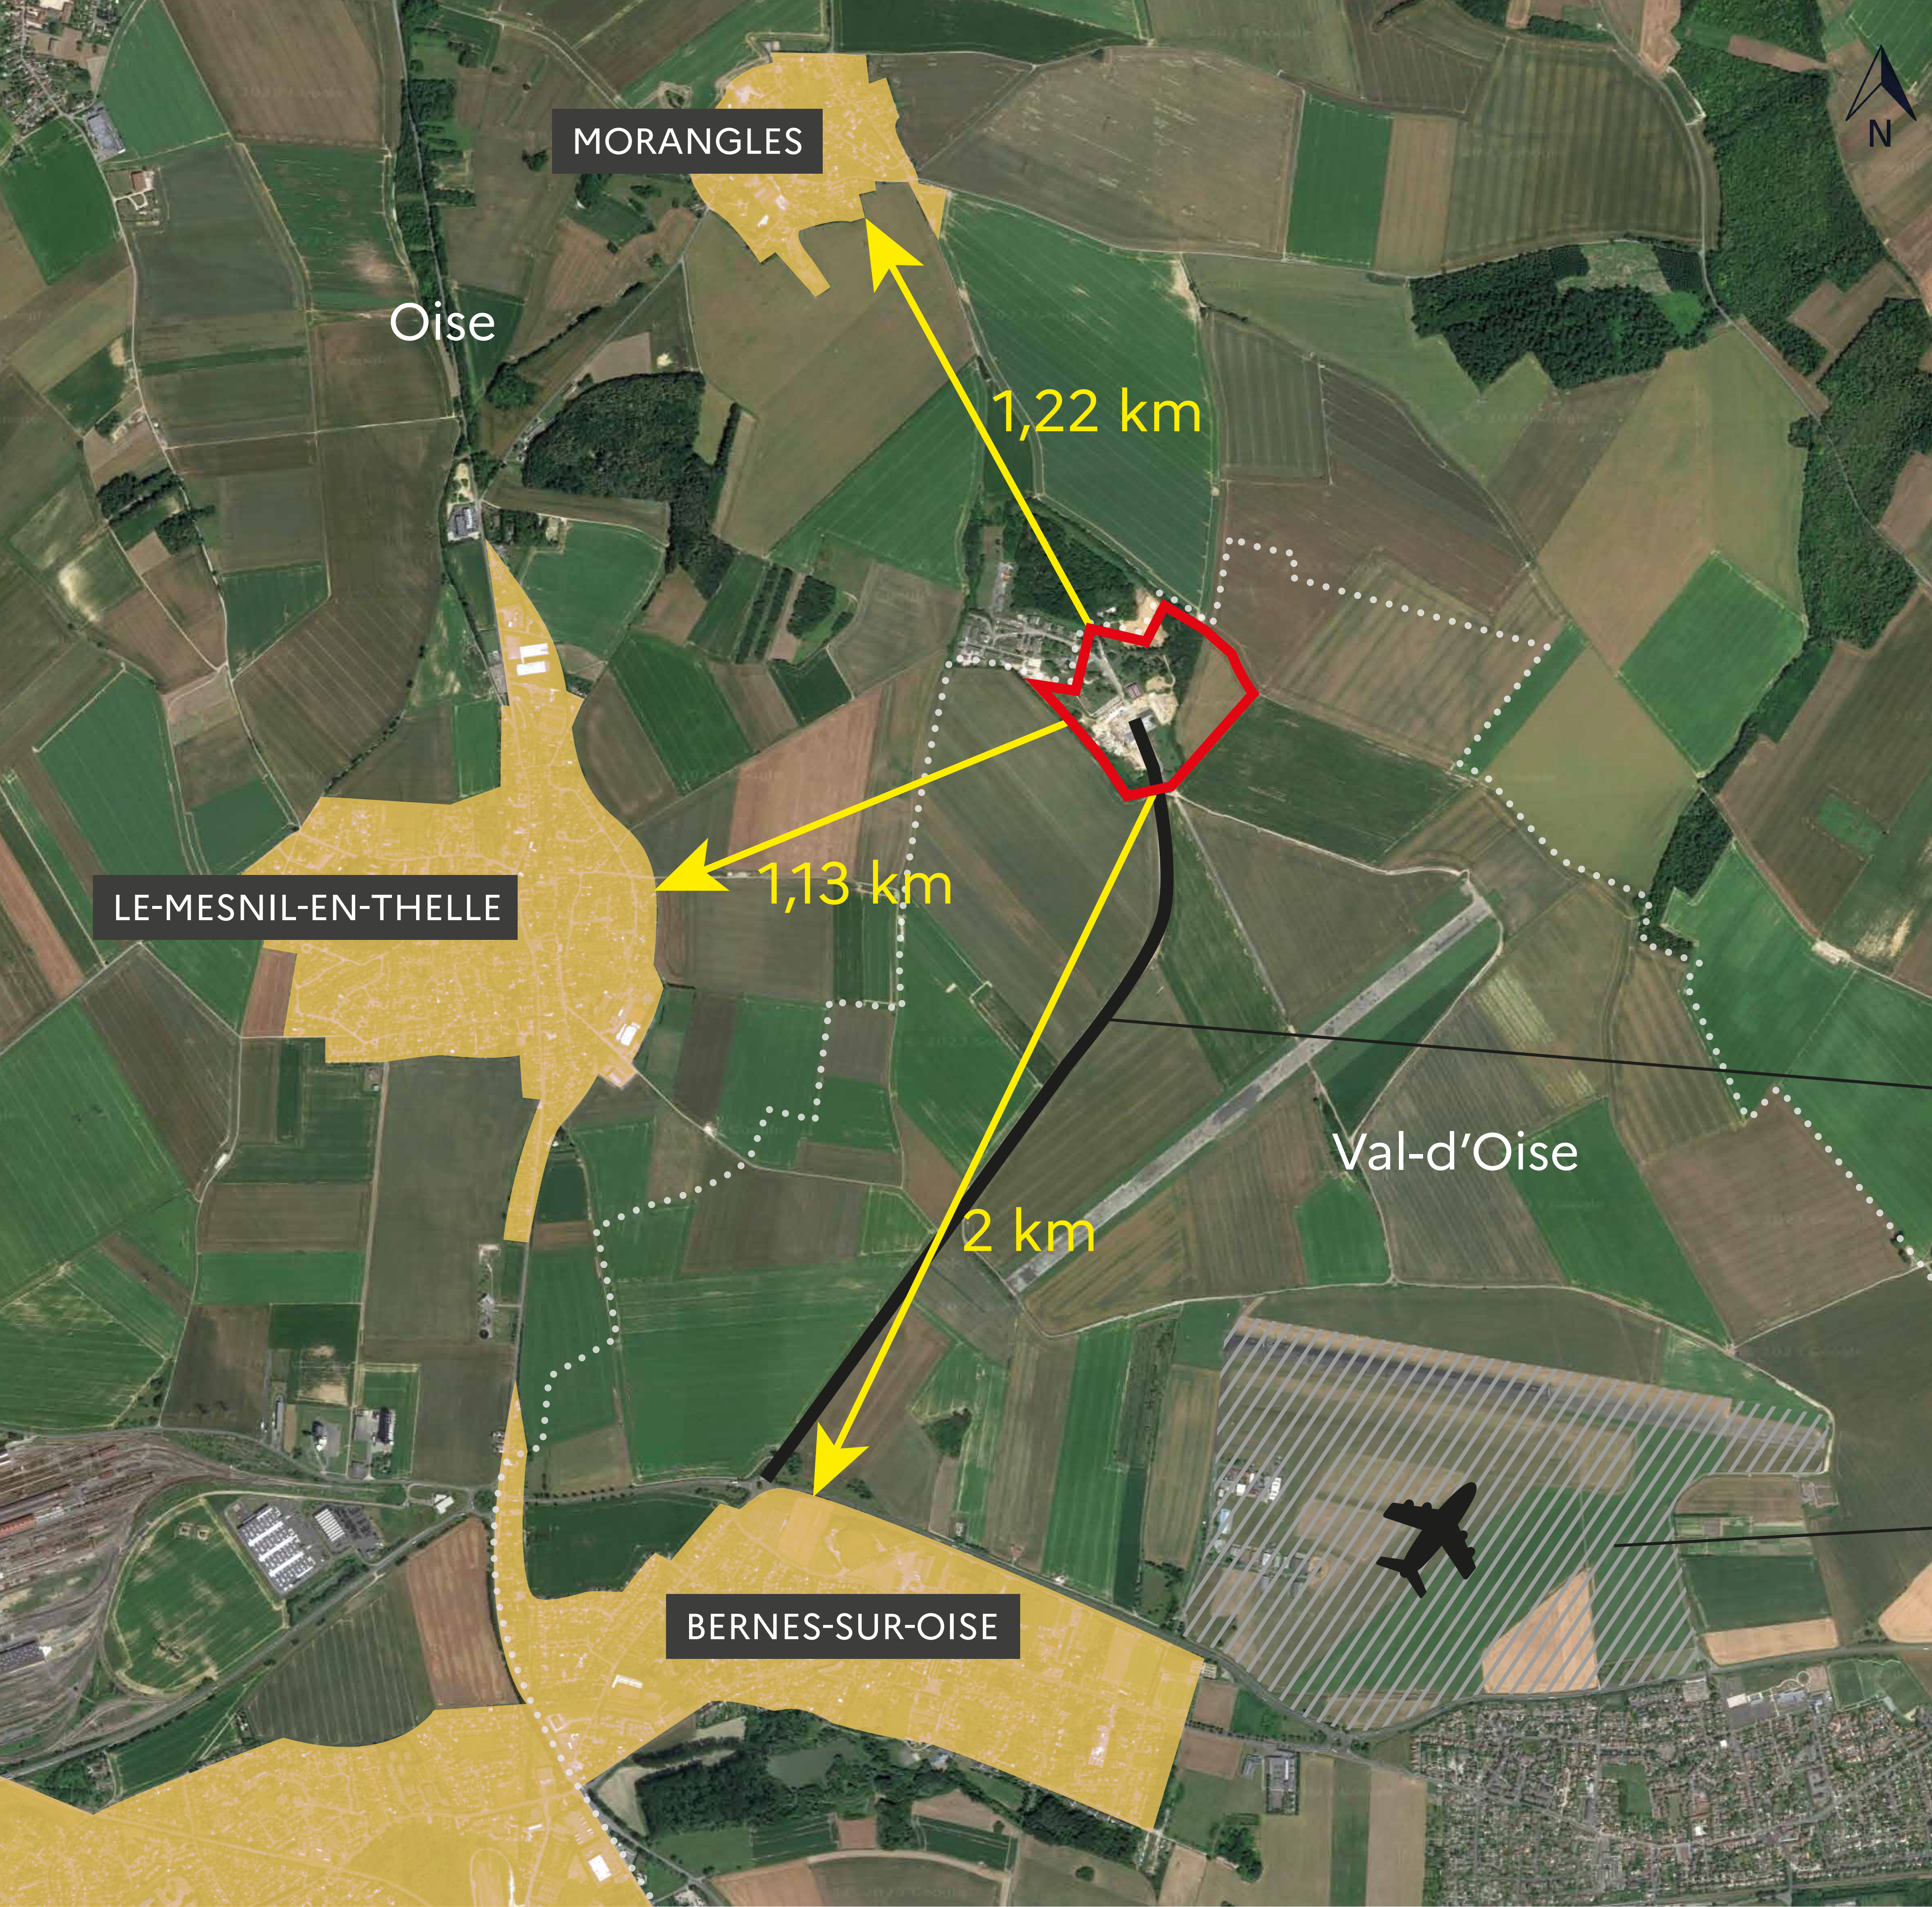

●●●● Périimètre du site d'étude

 Potentielle emprise de l'établissement pénitentiaire enceinte et hors enceinte

 Terrains dédiés au relogement des plateaux de l'AFPA

 Limite communes

 Routes

 Chemins

Site d'étude

Limites communales

Routes départementales

Autoroute

Voie férée et gares **Ligne H**

Voie férée et gare **TER**

Zones urbanisées

Aéroport

Lignes de bus

Rue de Boran - Bruyère-sur-Oise
ZAE Chemon Vert - Persan

Mairie - Beaumont-sur-Oise
Rue de Boran - Bruyère-sur-Oise

Rue de Boran - Bruyère-sur-Oise
ZAE Chemon Vert - Persan

Ligne Interurbaine Ercuis - Persan

1180 m

-  Zones urbanisées
-  Périmètre du site d'étude
-  Limite départements
-  Aéroport